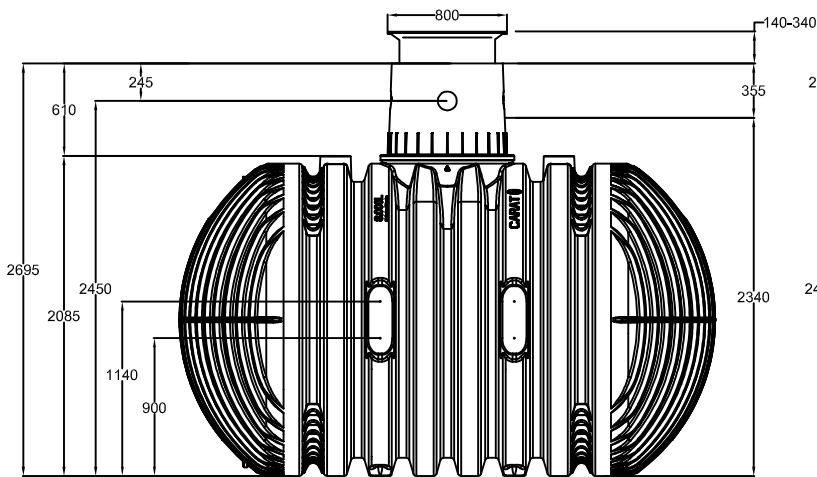

Otto Graf GmbH

Carl-Zeiss-Str. 2-6
DE-79331 Teningen
Germany
info@graf.info
www.graf.info

**Zeichnungsinformation
drawing information**

gezeichnet drawn	CSC
Datum date	12.09.12
Toleranz tolerance	+/- 3 %

**Artikelinformation
article information**

Gewicht weight	380 kg

Alle Maßangaben in mm
all dimension in mm