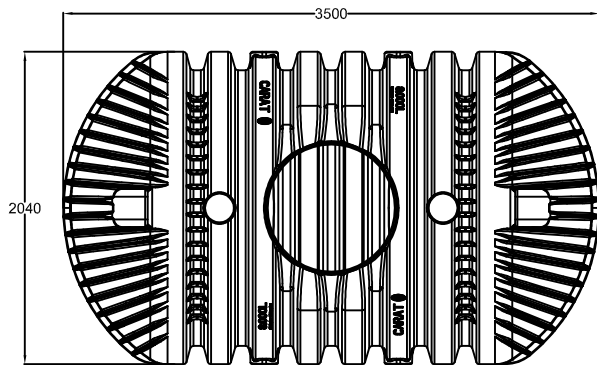

Otto Graf GmbH

Carl-Zeiss-Str. 2-6
DE-79331 Teningen
Germany
info@graf.info
www.graf.info

**Zeichnungsinformation
drawing information**

gezeichnet drawn	CSC
Datum date	12.09.12
Toleranz tolerance	+/- 3 %

**Artikelinformation
article information**

Gewicht weight	380 kg

Alle Maßangaben in mm
all dimension in mm