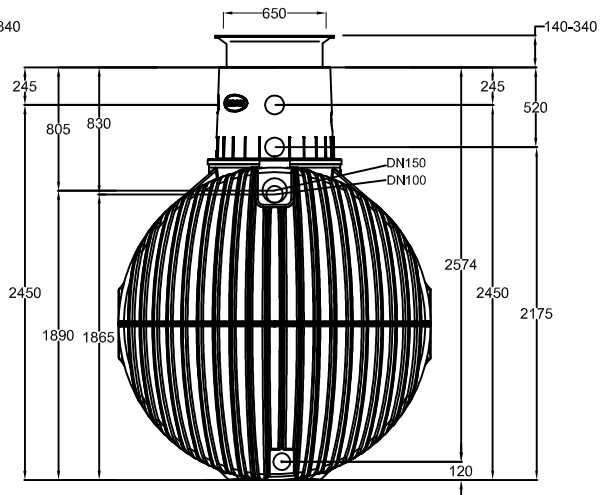

Otto Graf GmbH

Carl-Zeiss-Str. 2-6
DE-79331 Teningen
Germany
info@graf.info
www.graf.info

**Zeichnungsinformation
drawing information**

gezeichnet drawn	CSC
Datum date	12.09.12
Toleranz tolerance	+/- 3 %

**Artikelinformation
article information**

Gewicht weight	380 kg

Alle Maßangaben in mm
all dimension in mm