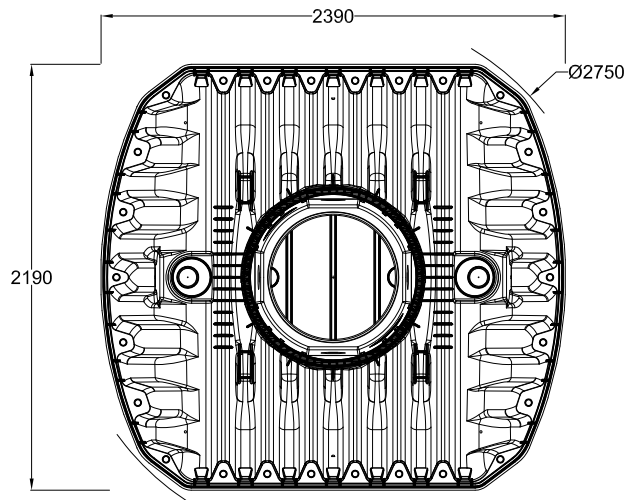

D Klärbehälter Carat mit Trennwand  
6500 Liter

Artikel-Nr. 370347  
article no.

GB GRAF Carat with baffle  
6500 Liter

ES GRAF Carat  
6500 Liter

FR GRAF Cuve Carat avec cloison  
de séparation 6500 L

Otto Graf GmbH

Gewicht  
weight

Alle Maßangaben in mm  
all dimension in mm