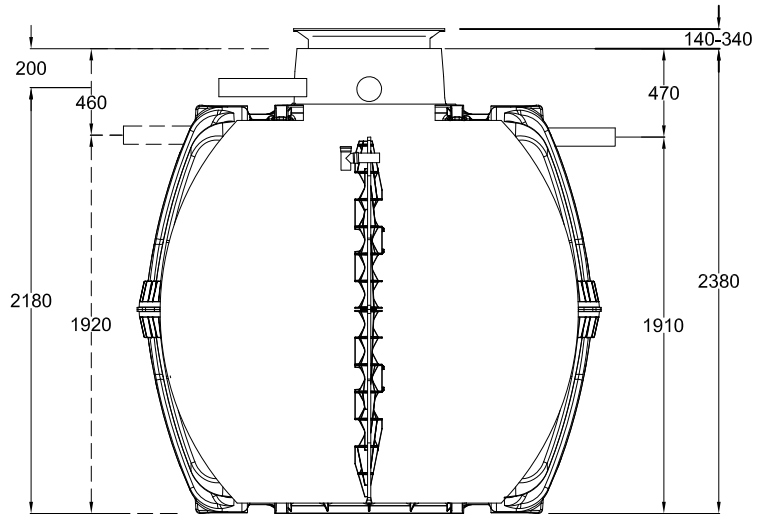

D Klärbehälter Carat mit Trennwand  
6500 Liter

Artikel-Nr. 370347  
article no.

GB GRAF Carat with baffle  
6500 Liter

ES GRAF Carat  
6500 Liter

FR GRAF Cuve Carat avec cloison  
de séparation 6500 L

Otto Graf GmbH

Gewicht  
weight

Alle Maßangaben in mm  
all dimension in mm