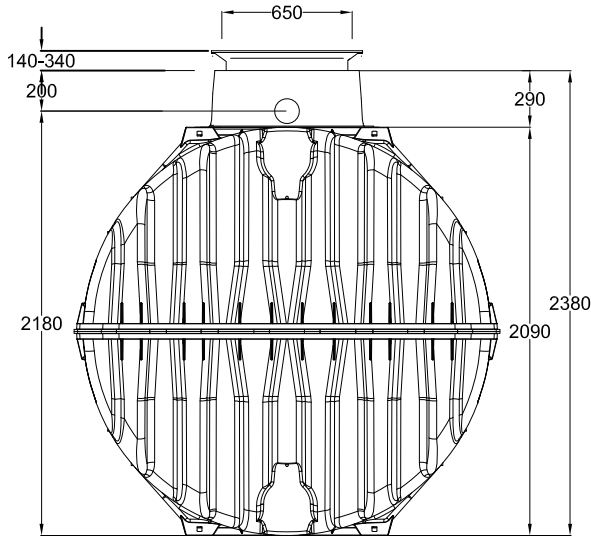

D Klärbehälter Carat mit Trennwand  
6500 Liter

Artikel-Nr. 370347  
article no.

GB GRAF Carat with baffle  
6500 Liter

ES GRAF Carat  
6500 Liter

FR GRAF Cuve Carat avec cloison  
de séparation 6500 L

Otto Graf GmbH

Gewicht  
weight

Alle Maßangaben in mm  
all dimension in mm