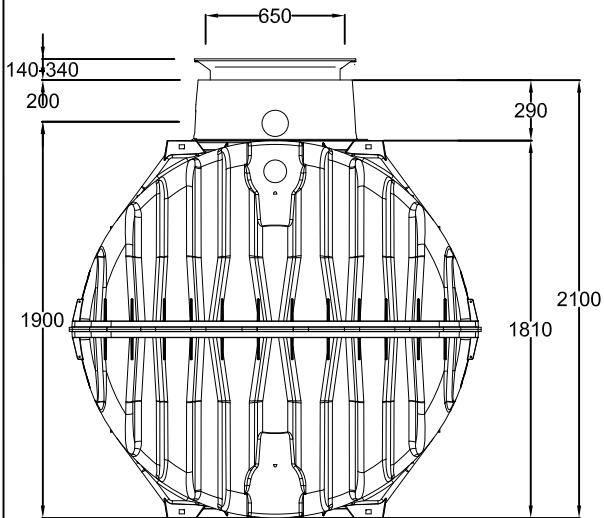

D GRAF Klärbehälter Carat ohne Trennwand 4800 Liter mit Minidom		Artikel-Nr. article no. 370350
GB GRAF Carat 4800 L with with tank dome Mini	ES GRAF Carat 4800 Liter con cúpula Mini	FR GRAF Cuve Carat 4800 L avec Mini-dôme

Otto Graf GmbH Carl-Zeiss-Str. 2-6 DE-79331 Teningen Germany info@graf.info www.graf.info	Zeichnungsinformation drawing information	Artikelinformation article information	Alle Maßangaben in mm all dimension in mm
	gezeichnet drawn SJA	Gewicht weight 185 kg	
	Datum date 06.06.12		
	Toleranz tolerance +/- 3 %		