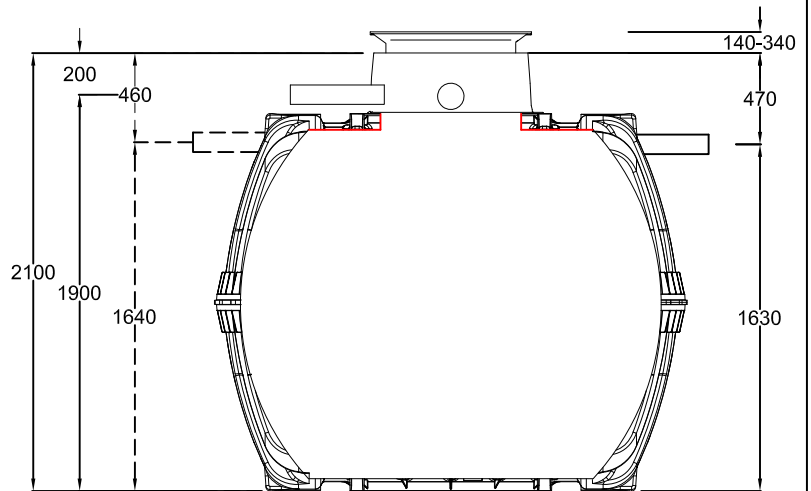

D GRAF Klärbehälter Carat ohne Trennwand 4800 Liter mit Minidom		Artikel-Nr. article no. 370350
GB GRAF Carat 4800 L with with tank dome Mini	ES GRAF Carat 4800 Liter con cúpula Mini	FR GRAF Cuve Carat 4800 L avec Mini-dôme

Otto Graf GmbH Carl-Zeiss-Str. 2-6 DE-79331 Teningen Germany info@graf.info www.graf.info	Zeichnungsinformation drawing information	Artikelinformation article information	Alle Maßangaben in mm all dimension in mm
	gezeichnet drawn SJA	Gewicht weight 185 kg	
	Datum date 06.06.12		
	Toleranz tolerance +/- 3 %		