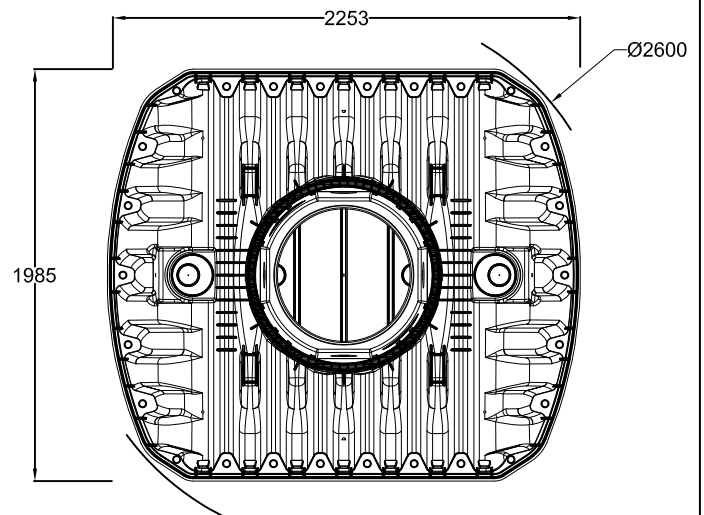

D GRAF Klärbehälter Carat ohne Trennwand 4800 Liter mit Minidom		Artikel-Nr. article no. 370350
GB GRAF Carat 4800 L with with tank dome Mini	ES GRAF Carat 4800 Liter con cúpula Mini	FR GRAF Cuve Carat 4800 L avec Mini-dôme

Otto Graf GmbH Carl-Zeiss-Str. 2-6 DE-79331 Teningen Germany info@graf.info www.graf.info	Zeichnungsinformation drawing information	Artikelinformation article information	Alle Maßangaben in mm all dimension in mm
	gezeichnet drawn SJA	Gewicht weight 185 kg	
	Datum date 06.06.12		
	Toleranz tolerance +/- 3 %		