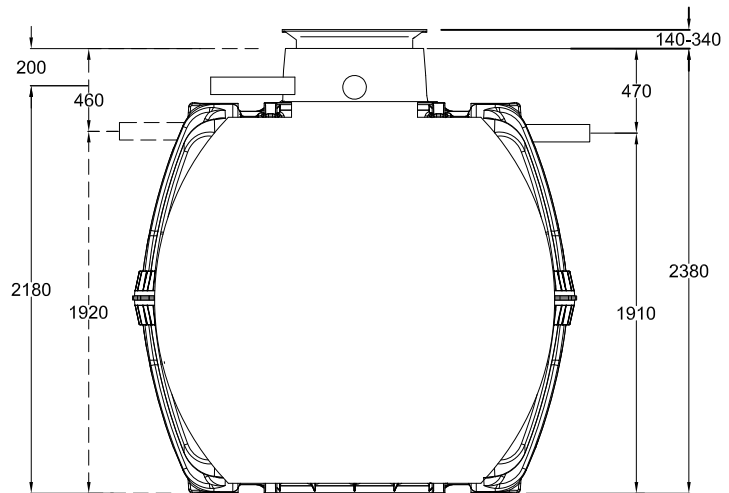

D GRAF Klärbehälter Carat ohne Trennwand
6500 Liter mit Tankdom Mini und TD-Mini

Artikel-Nr. 370351
article no.

GB GRAF Carat 6500 L with
dome Mini and TD-Mini

ES GRAF Carat 6500 Liter con
cúpula Mini y TD-Mini

FR GRAF Cuve Carat 6500 L avec
Mini-dôme et TD-Mini

Otto Graf GmbH

Carl-Zeiss-Str. 2-6
DE-79331 Teningen
Germany
info@graf.info
www.graf.info

Zeichnungsinformation
drawing information

gezeichnet drawn	SJA
Datum date	06.06.12
Toleranz tolerance	+/- 3 %

Artikelinformation
article information

Gewicht weight	220 kg
-------------------	--------

Alle Maßangaben in mm
all dimension in mm