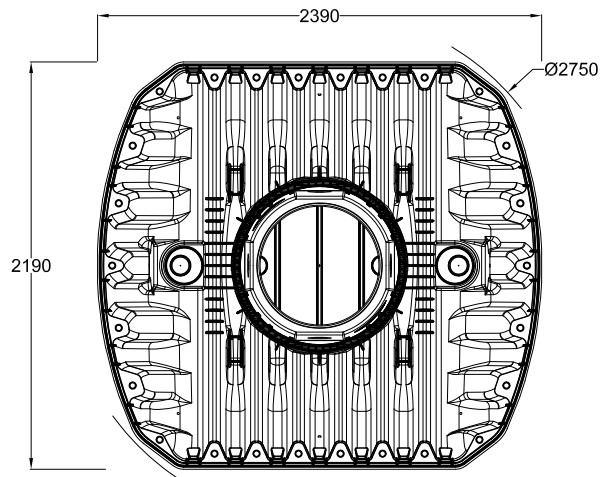

D GRAF Klärbehälter Carat ohne Trennwand
6500 Liter mit Tankdom Mini und TD-Mini

Artikel-Nr. 370351
article no.

GB GRAF Carat 6500 L with
dome Mini and TD-Mini

ES GRAF Carat 6500 Liter con
cúpula Mini y TD-Mini

FR GRAF Cuve Carat 6500 L avec
Mini-dôme et TD-Mini

Otto Graf GmbH

Carl-Zeiss-Str. 2-6
DE-79331 Teningen
Germany
info@graf.info
www.graf.info

Zeichnungsinformation
drawing information

gezeichnet drawn	SJA
Datum date	06.06.12
Toleranz tolerance	+/- 3 %

Artikelinformation
article information

Gewicht weight	220 kg
-------------------	--------

Alle Maßangaben in mm
all dimension in mm