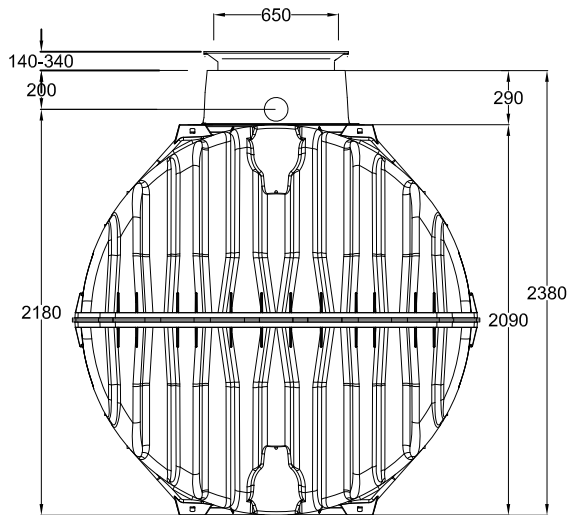

D GRAF Klärbehälter Carat ohne Trennwand
6500 Liter mit Tankdom Mini und TD-Mini

Artikel-Nr. 370351
article no.

GB GRAF Carat 6500 L with
dome Mini and TD-Mini

ES GRAF Carat 6500 Liter con
cúpula Mini y TD-Mini

FR GRAF Cuve Carat 6500 L avec
Mini-dôme et TD-Mini

Otto Graf GmbH

Carl-Zeiss-Str. 2-6
DE-79331 Teningen
Germany
info@graf.info
www.graf.info

Zeichnungsinformation
drawing information

gezeichnet drawn	SJA
Datum date	06.06.12
Toleranz tolerance	+/- 3 %

Artikelinformation
article information

Gewicht weight	220 kg
-------------------	--------

Alle Maßangaben in mm
all dimension in mm